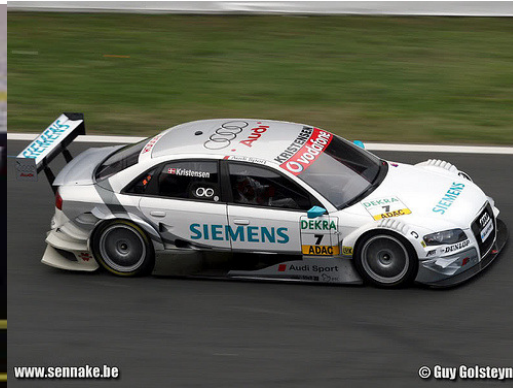

SCX DTM 2005-2006

1 Audi A4, M. Ekström, Red Bull, 2006

2 Mercedes CLK, B. Schneider, Vodafone, 2006

3 Mercedes CLK, J. Green, Salzgitter, 2006 conversion

6 Audi A4, A. McNish, Siemens, 2005

www.sennake.be

© Guy Golsteyn

7 Audi A4, T. Kristensen, 2006 conversion

8 Mercedes CLK, M. Häkkinen, AMG, 2006

9 Opel Vectra, Fässler, GMAC, 2005 conversion

www.slot32.de

#10 Opel Vectra V8, H-H. Frentzen, Stern, 2005

11 Opel Vectra, L. Aiello, Playboy, 2005 conversion